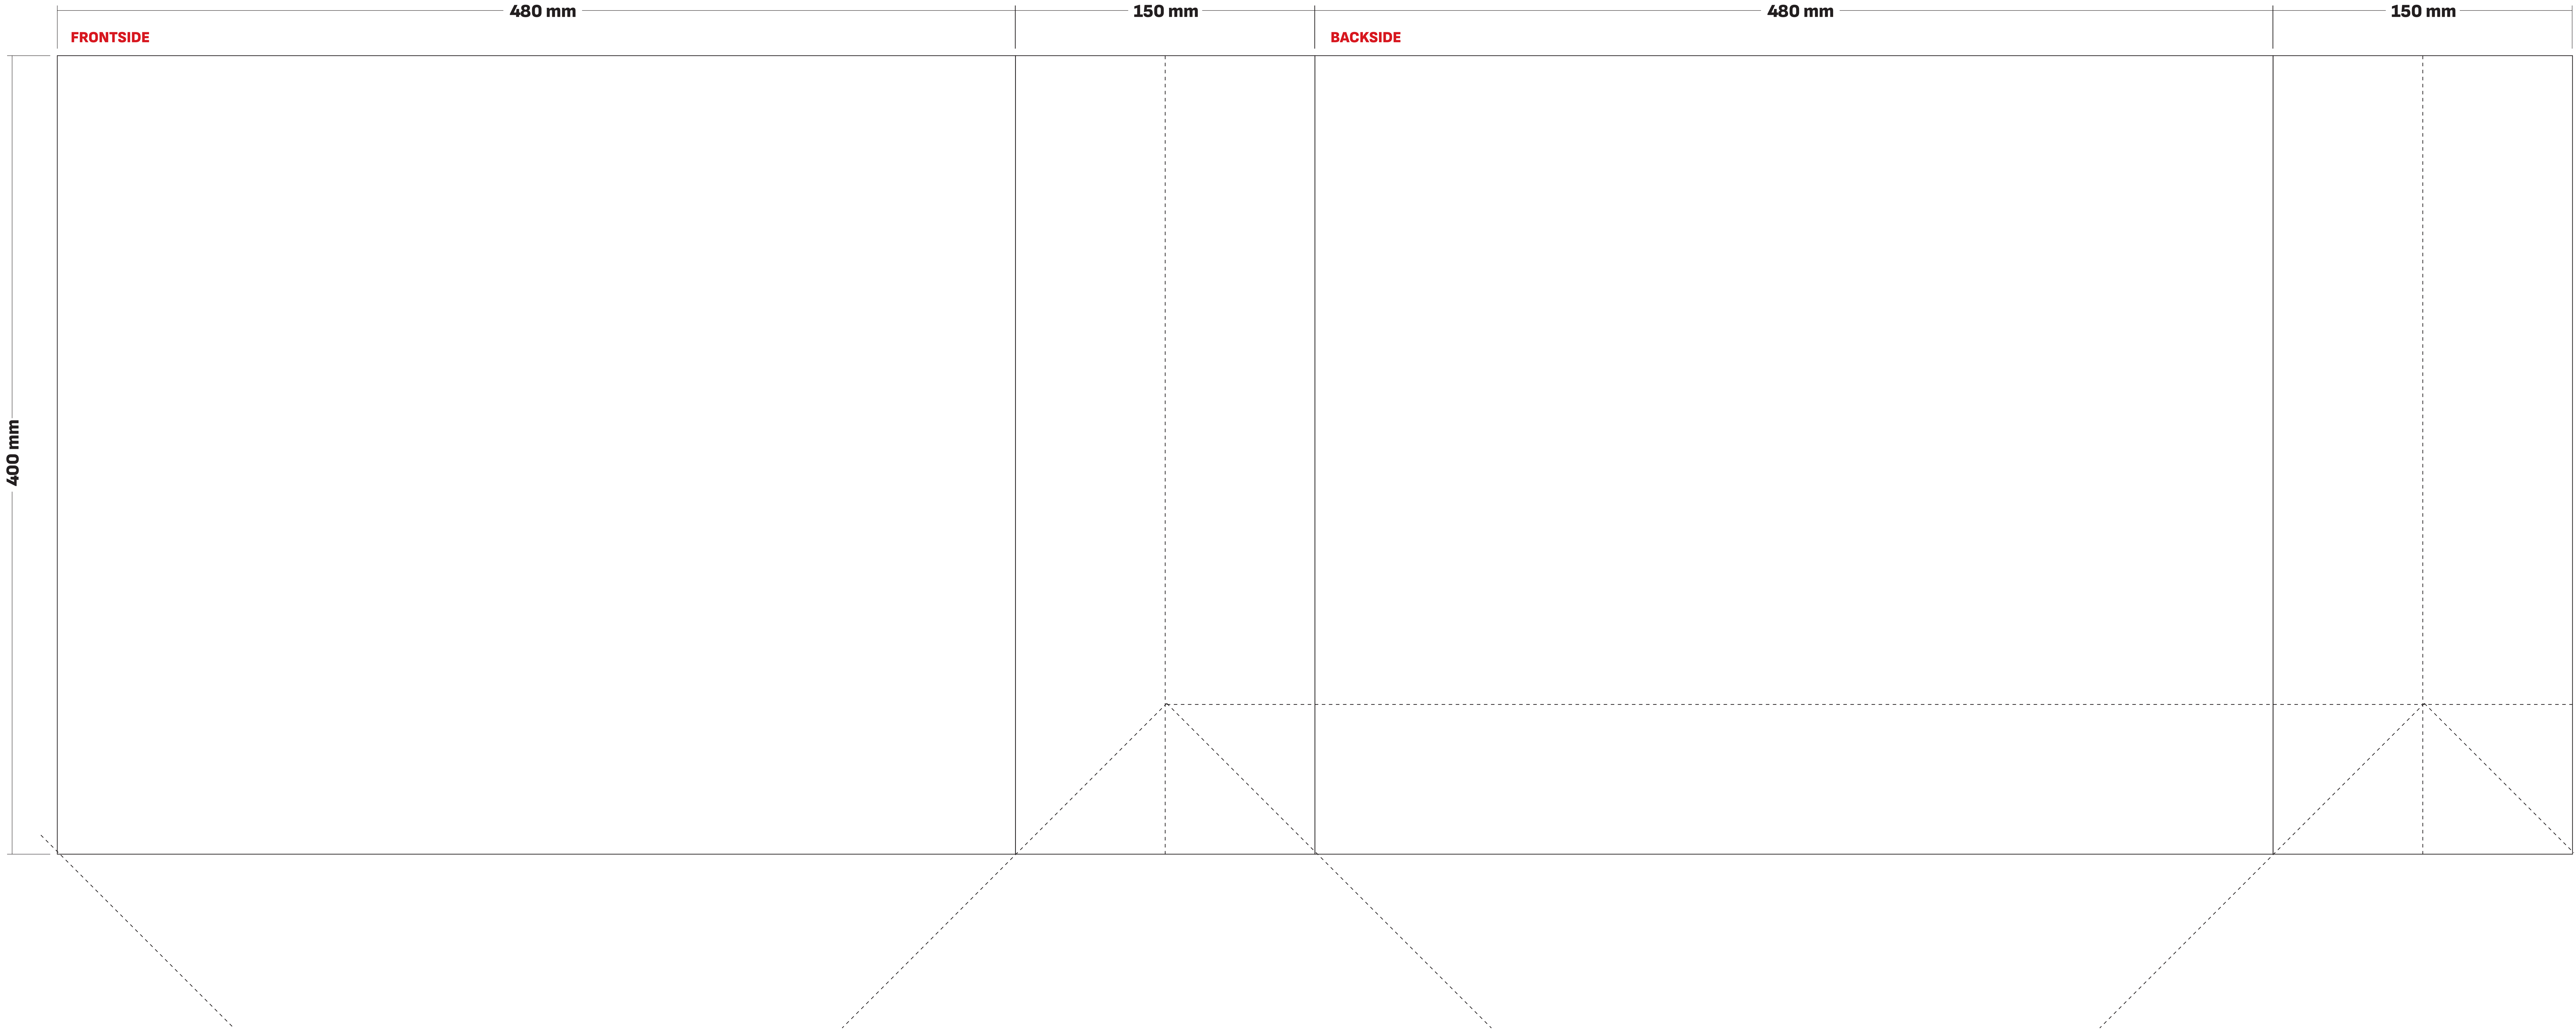

**T W I S T E D H A N D L E B A G**  
480x120x400 mm

**FRONTSIDE**

480 mm

150 mm

**BACKSIDE**

480 mm

150 mm

400 mm