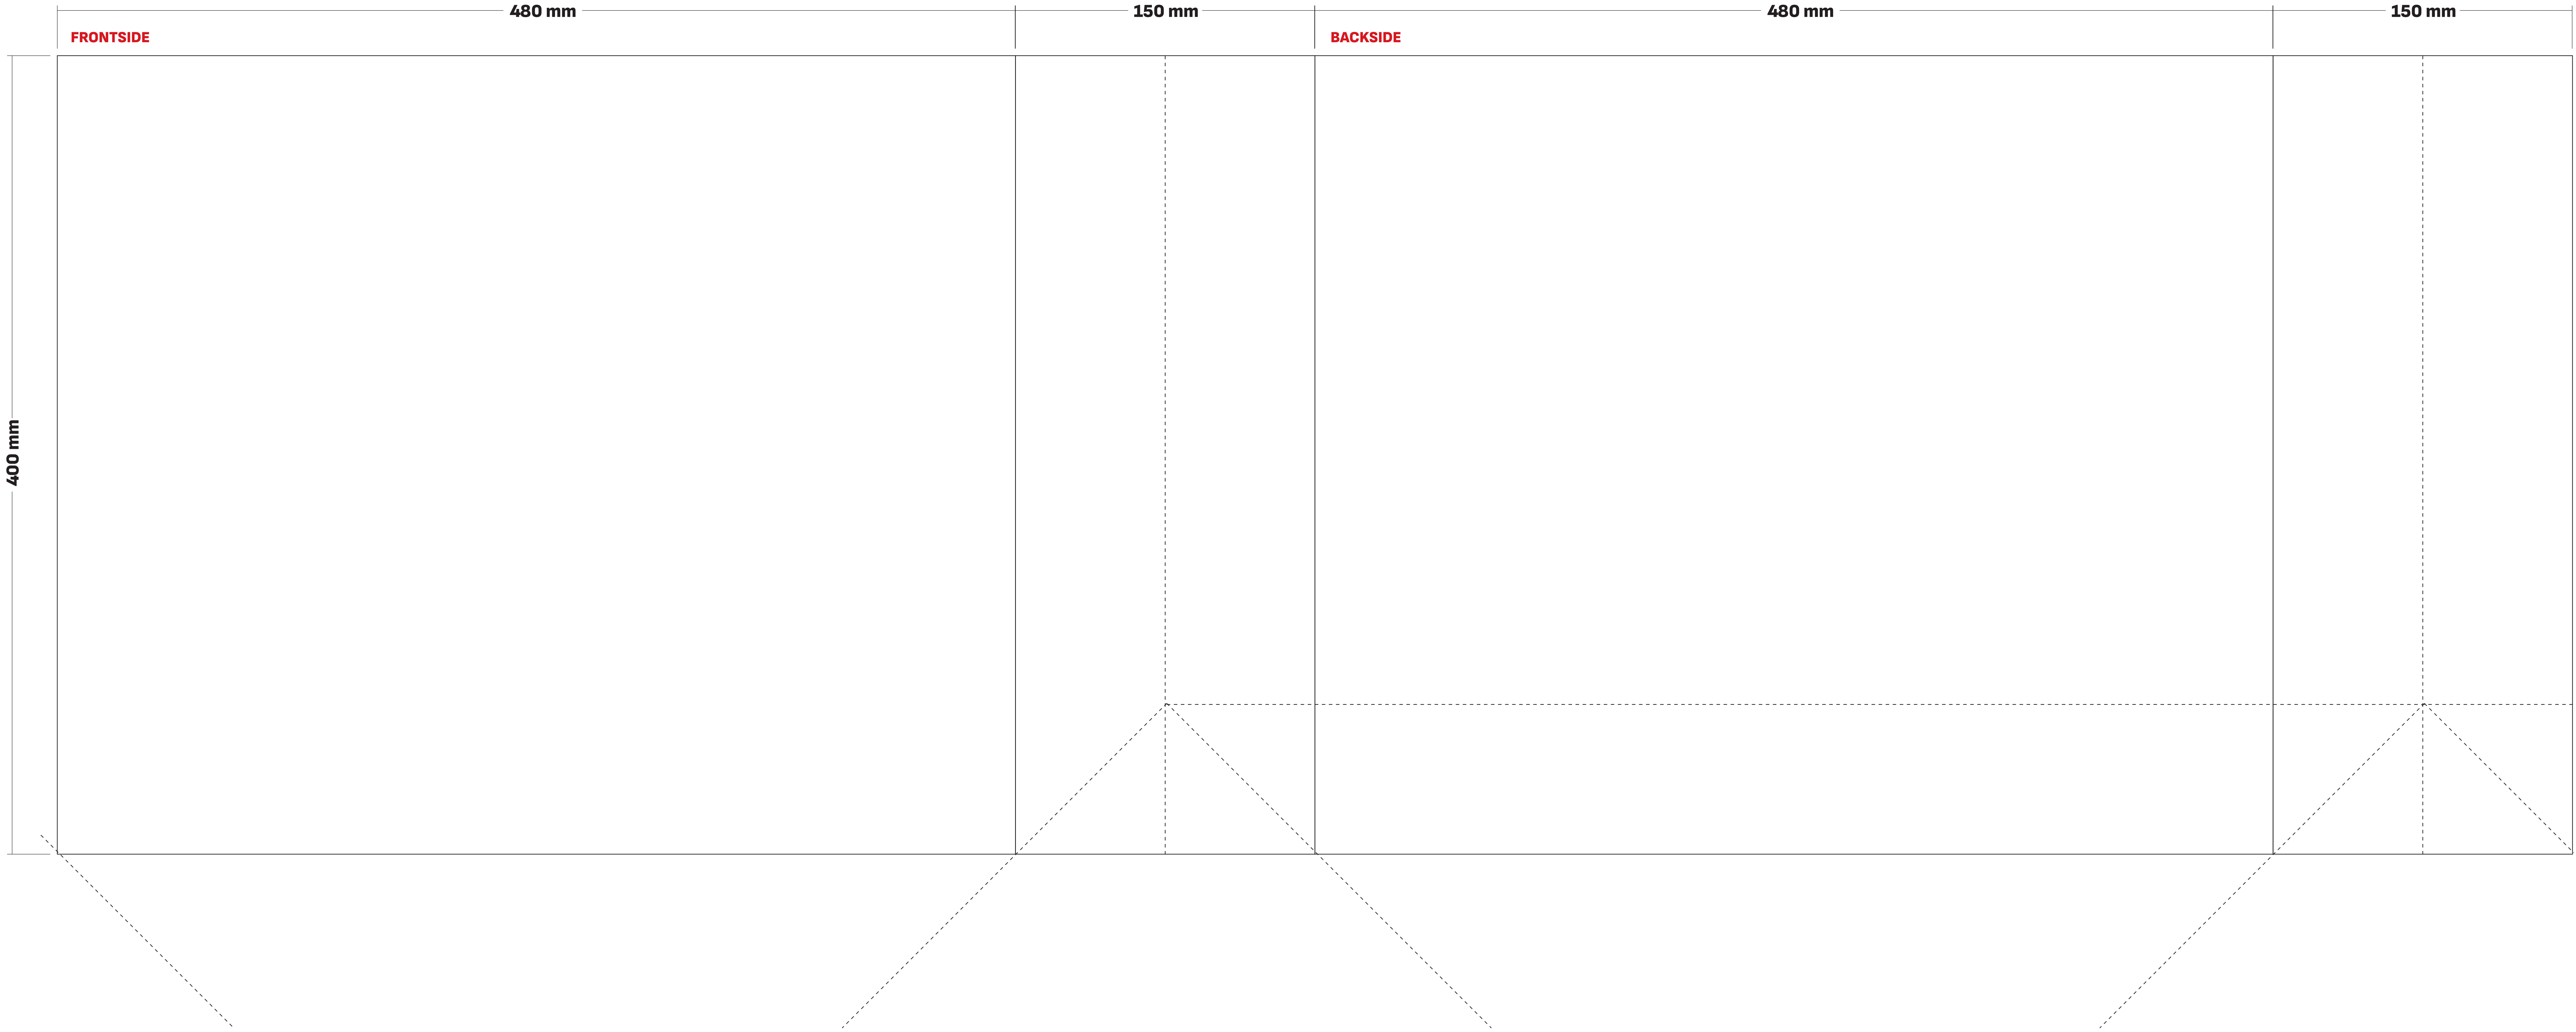

T W I S T E D H A N D L E B A G
480x150x400 mm

FRONTSIDE

480 mm

150 mm

BACKSIDE

480 mm

150 mm

400 mm